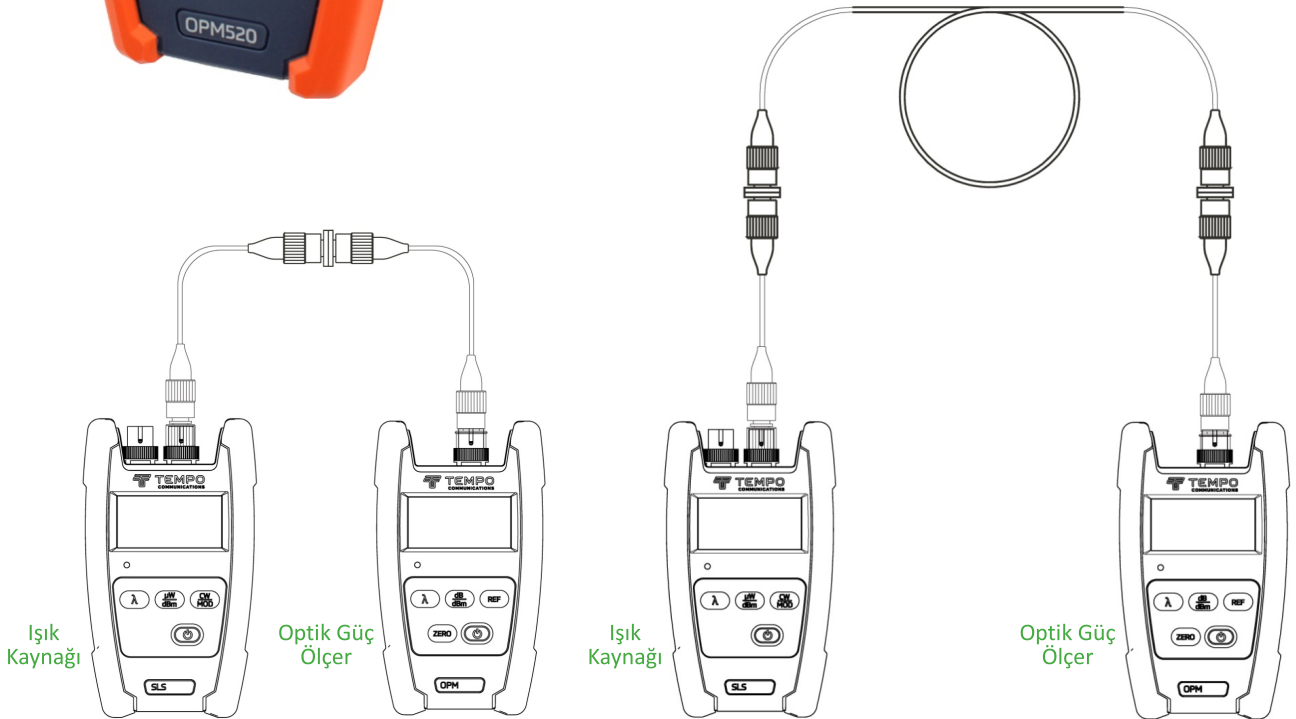

-50 / +27 dBm Optik Güç Ölçer

OPM520

Tempo Communications OPM520, telekom ve diğer fiber optik kablolama uygulamalarında mutlak veya referanslı optik güç ölçümleri yapılmasını sağlar. OPM520 InGaAs dedektörü sayesinde hızlı, doğru ve hassas kayıp ölçümleri yapar. Değiştirilebilir konnektörleri sayesinde sahada genel olarak kullanılan çoğu konnektör tipine bağlanarak ölçüm yapılabilir.

Kompakt ve IP54 koruma sınıfı uyumlu sağlam yapısı ile testlerin güvenli bir şekilde gerçekleştirilmesine olanak sağlar.

OPM520 Özellikleri

- › Mutlak veya referanslı optik güç ölçümleri
- › -50 / +27 dBm ölçüm aralığı
- › Kalibre edilmiş dalga boyları
850nm, 1300nm, 1310nm, 1490nm, 1550nm ve 1625nm
- › Farklı optik güç ölçüm birimleri (dB, dBm ve mW)
- › Singlemode ve Multimode uyumlu
- › Değiştirilebilir konnektörler (SC, LC, FC ve ST)
- › Yüksek doğruluğa sahip ekleme kaybı ölçümleri
- › 270Hz, 1kHz ve 2kHz'de ton modu algılama
- › Maksimum hassasiyet için InGaAs dedektör
- › Sağlamlaştırılmış yapı, IP54 uyumlu
- › Otomatik kapanma veya sürekli çalışma
- › Pil veya 220V AC çalışması

Tek jumper ile test yöntemi
bağlantı şekli

Çift jumper ile test yöntemi
bağlantı şekli

Teknik Özellikler

OPM520

Dalga Boyu	850 / 1300 / 1310 / 1490 / 1550 / 1625 nm
Ölçüm Aralığı	-50 / +27 dBm
Dedektör Tipi	InGaAs
Doğruluk	±5% ±1nW (850 nm'de ±0.5dB)
Doğrusallık	±0.5dB (+27 / -3dBm arası) ±0.1dB (-3 / -50dBm arası)
Çözünürlük	0.01dB
Fonksiyonlar	W / mW / µW / dBm / dB(REF) 270Hz, 1kHz, 2kHz mod tonu algılama
Konnektör Tipi	SC (ST, FC, LC değiştirilebilir)
Fiber Tipi	Singlemode ve Multimode
Zayıflama Algılama Doğruluğu	± 0.05 dB/dB
Pil Ömrü	> 100 saat
Güç Kaynağı	9V Alkaline veya 1000mAh Lithium Batarya 9V AC adaptör
Çalışma Sıcaklığı	-10 / +50 °C
Nem	%0 / %95 (yoğunlaşmayan)
Boyutlar	155 × 88 × 33mm
Ağırlık	0.30 kg
IP Koruma Sınıfı	IP54
Uyumluluk	CE FCC