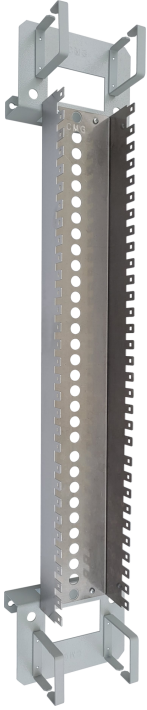

30'luk Modül Dağıtım Çatı Seti (tek taraflı)

CMG 30'luk Modül Dağıtım Çatı Seti (tek taraflı),

Telekomünikasyon şebekelerinde kullanılan kesmeli ve kesmesiz terminasyon modüllerinin 300 çifte kadar montajına olanak sağlar.

Setin içeriği, 1 adet modül çatısı, 2 adet duvar montaj parçası ve 4 adet kablo düzenleyici halkadan oluşmaktadır.

Modül çatıları paslanmaz çelik malzemeden üretilmektedir.

Duvar montaj parçaları ve kablo düzenleyici halkalar DKP sac malzemeden üretilmekte olup, elektrostatik toz boya ile kaplanmaktadır.

Özellikler

- 300 per dağıtım kapasitesi
- 70 mm çatı derinliği
- Kablo düzenleme halkaları
- Topraklama modülü için ilave bağlantı noktası
- Kolay montaj
- Paslanmaz çelik malzemeden modül çatısı

Boyutlar

	Uzunluk (mm)	Genişlik (mm)	Derinlik (mm)
30'luk Modül Çatısı	705	105	70
Duvar Montaj Parçası (tekli)	115	175	52

Ürün Kodu	Ürün Adı	Açıklama
CMG-005	30'luk Çatı Seti (tekli)	30'luk Modül Dağıtım Çatı Seti (tek taraflı)