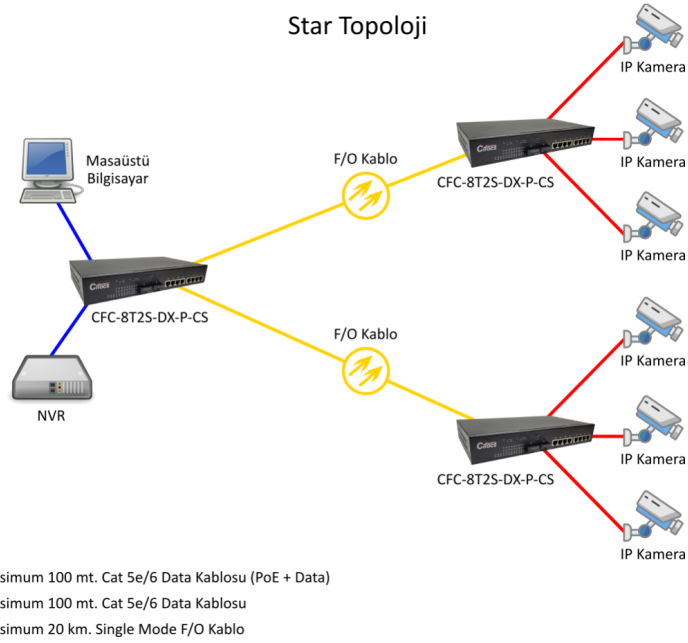

Yönetilemez Gigabit PoE Ağ Anahtarı

CFC-8T2S-DX-P-CS

Star Topoloji

Daisy-Chain Topoloji