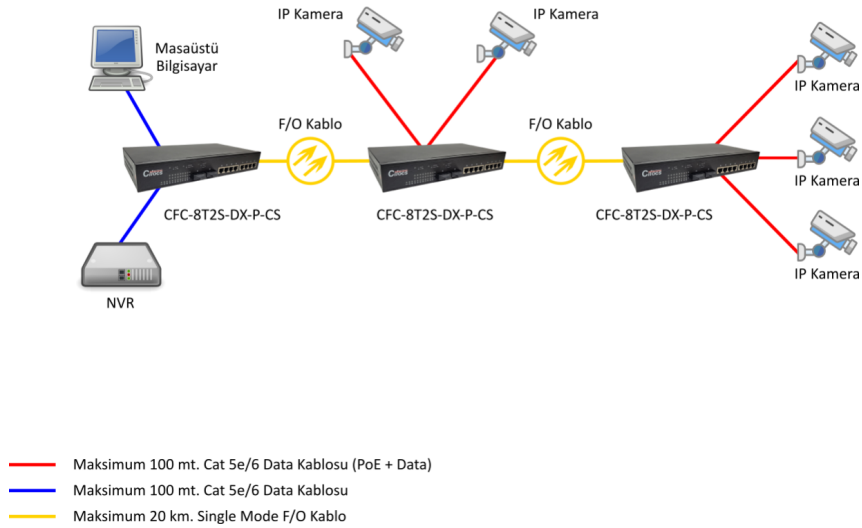

Ürün Kodu	Ürün Adı	Açıklama
OPT-066-SM-PoE	CFC-8T2S-DX-P-CS	Cifocs CFC-8T2S-DX-P-CS 8 port 10/100M PoE RJ45 + 2 port 1000M Single Mode Duplex Yönetilemez PoE Ağ Anahtarı